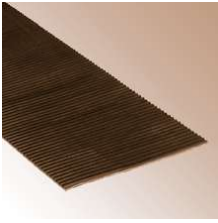

Gummi Matten

Gummi-Feinriefenmatte, schwarz, QM, 3mm, 1.000mm ohne

Farbe: schwarz Stärke: 3,0 mm
 Rollenbreite: 1.000 mm Rollenlänge: 10 m
 Farbe: schwarz Stärke: 3,0 mm
 Rollenbreite: 1.000 mm Rollenlänge: 10 m

Materialnummer : 3332

Preis in €, zzgl. 19% MwSt. bei Abnahme von:

10 (Meter)
 6,47 €

Gummi-Feinriefenmatte, schwarz, QM, 4mm, 1.000mm mit

Farbe: schwarz Stärke: 4,0 mm
 Rollenbreite: 1.000 mm Rollenlänge: 10 m
 Farbe: schwarz Stärke: 4,0 mm
 Rollenbreite: 1.000 mm Rollenlänge: 10 m

Materialnummer : 3335

Preis in €, zzgl. 19% MwSt. bei Abnahme von:

10 (Meter)
 10,59 €

Rundbürsten für Domino 22 Gummi Matten

"Geggus EMS - ideale Ergänzung für die Gummiwabenmatte DOMINO - erhöhter Reinigungseffekt durch Einsetzen in jede zweite Wabe - speziell für Eingänge, die häufig mit grob verschmutzten Schuhen begangen we ...

Materialnummer : 3338

Preis in €, zzgl. 19% MwSt. bei Abnahme von:

10 (Stück)
 3,29 €

Gummi-Feinriefenmatte, schwarz, QM, 3mm, 1.000mm mit

Farbe: schwarz Stärke: 3,0 mm
 Rollenbreite: 1.000 mm Rollenlänge: 10 m
 Farbe: schwarz Stärke: 3,0 mm
 Rollenbreite: 1.000 mm Rollenlänge: 10 m